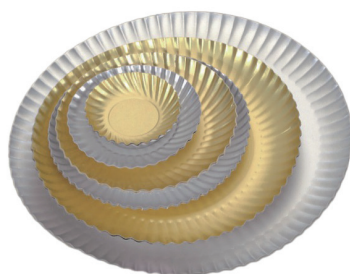

page 70

// Les assiettes rondes //

**Assiette pulpe blanche diam. 22 cm**

En pulpe végétale (cane à sucre).

Le paquet de 25 pièces

Réf. 5439  

Le paquet de 50 pièces

Réf. 30100  

**Assiette carton blanche impergas**

En carton blanc impergas.

Diam. 12 cm :

Paquet de 100 pièces Réf. 4078

Diam. 21 cm,

paquet de 100 pièces Réf. 5000446

**Assiette carton or**

Fabrication carton, aspect doré.

Diam. 9,5 cm :

Paquet de 100 pièces Réf. 8359

**Assiette carton argent**

Fabrication carton, aspect argenté.

Le paquet de 50 pièces :

Diam. 9,5 cm Réf. 4367

Diam. 12,5 cm Réf. 985021

Diam. 16,5 cm Réf. 4073