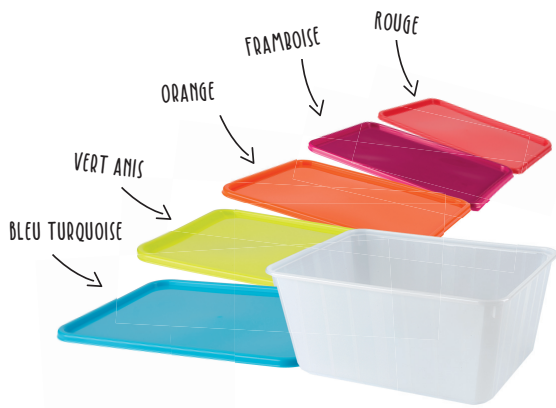

Le paquet de 5 pièces

Réf. 2000266  

**Modèle B (plate)**

Dim. 146 x 188 x 68 mm :

Le paquet de 5 pièces

Réf. 2000271  

**CARTYbox noir 180 cl.,  
à couvercle cristal**

En Polypropylène. Réutilisable.  
Le paquet de 5 pièces  
Réf. 2000270  

« Les Ingrédients du Succès »

GAMME CARTYBOX  
PERSONNALISABLE**CARTYbox opaque 45 cl.,  
+ 5 couvercles assortis**

En Polypropylène. Réutilisable.

Le paquet de 5 boîtes x 5 couvercles

Réf. 2000220  **CARTYbox opaque 75 cl.,  
+ 5 couvercles assortis**