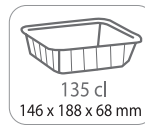

En Polypropylène. Réutilisable.

Modèle A

Dim. 134 x 172 x 85 mm :

Le paquet de  
5 boîtes x 5 couverclesRéf. 2000240  

Modèle B (plate)

Dim. 146 x 188 x 68 mm :

Le paquet de  
5 boîtes x 5 couverclesRéf. 2000252  **CARTYbox opaque 180 cl.,  
+ 5 couvercles assortis**