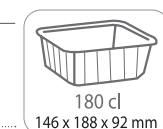

**CARTYbox opaque 180 cl.,
+ 5 couvercles assortis**

En Polypropylène. Réutilisable.

Le paquet de 5 boîtes x 5 couvercles

Réf. 2000246