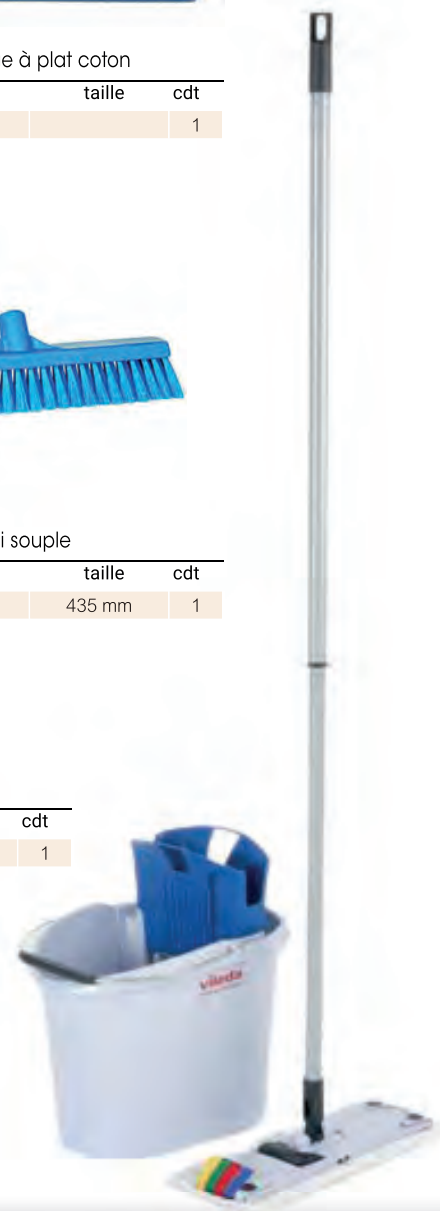

Balai souple

réf.	des.	taille	cdt
40168			1

Balai ultraspeed

réf.	des.	taille	cdt
40148			1