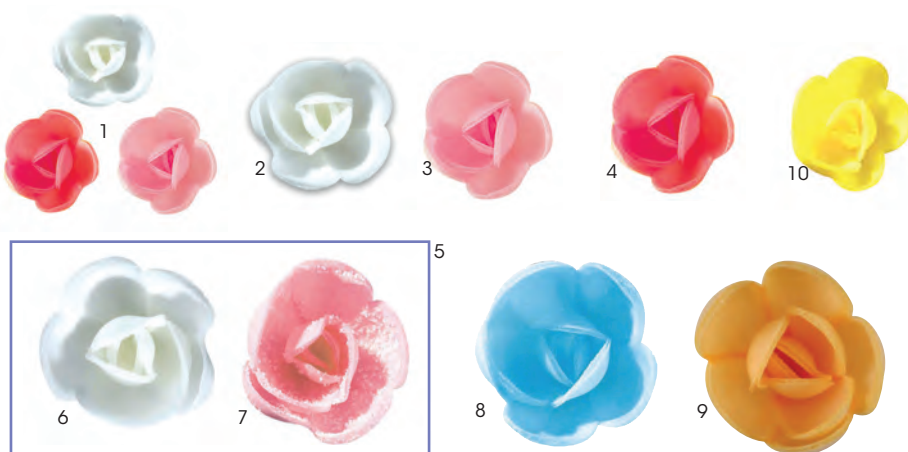

Roses azyme mini

réf.	des.	taille	cdt
640046092		5 cm	80

Roses grandes azyme

réf.	des.	taille	cdt
30057017	Blanc	8 cm	36
30057018	Rose	8 cm	36
2075055	Assortiment	8 cm	36

« Cuisinez - Pâtissez »

AZYME

// AZYME //

Roses minis azyme

	réf.	des.	taille	cdt
1	835	Assortiment	Ø.30 x h.30 mm	72
2	836	Blanc	Ø.30 x h.30 mm	72
3	838	Rose	Ø.30 x h.30 mm	72
4	839	Fuchsia	Ø.30 x h.30 mm	72
5	840	Cristal	Ø.30 x h.30 mm	60
6	841	Cristal blanc	Ø.30 x h.30 mm	60
7	844	Cristal rose	Ø.30 x h.30 mm	60
8	1024	Bleue	Ø.30 x h.30 mm	72
9	2004721	Orange / Abricot	7,7 cm	72
10	30057016	Jaune	Ø.30 x h.30 mm	72